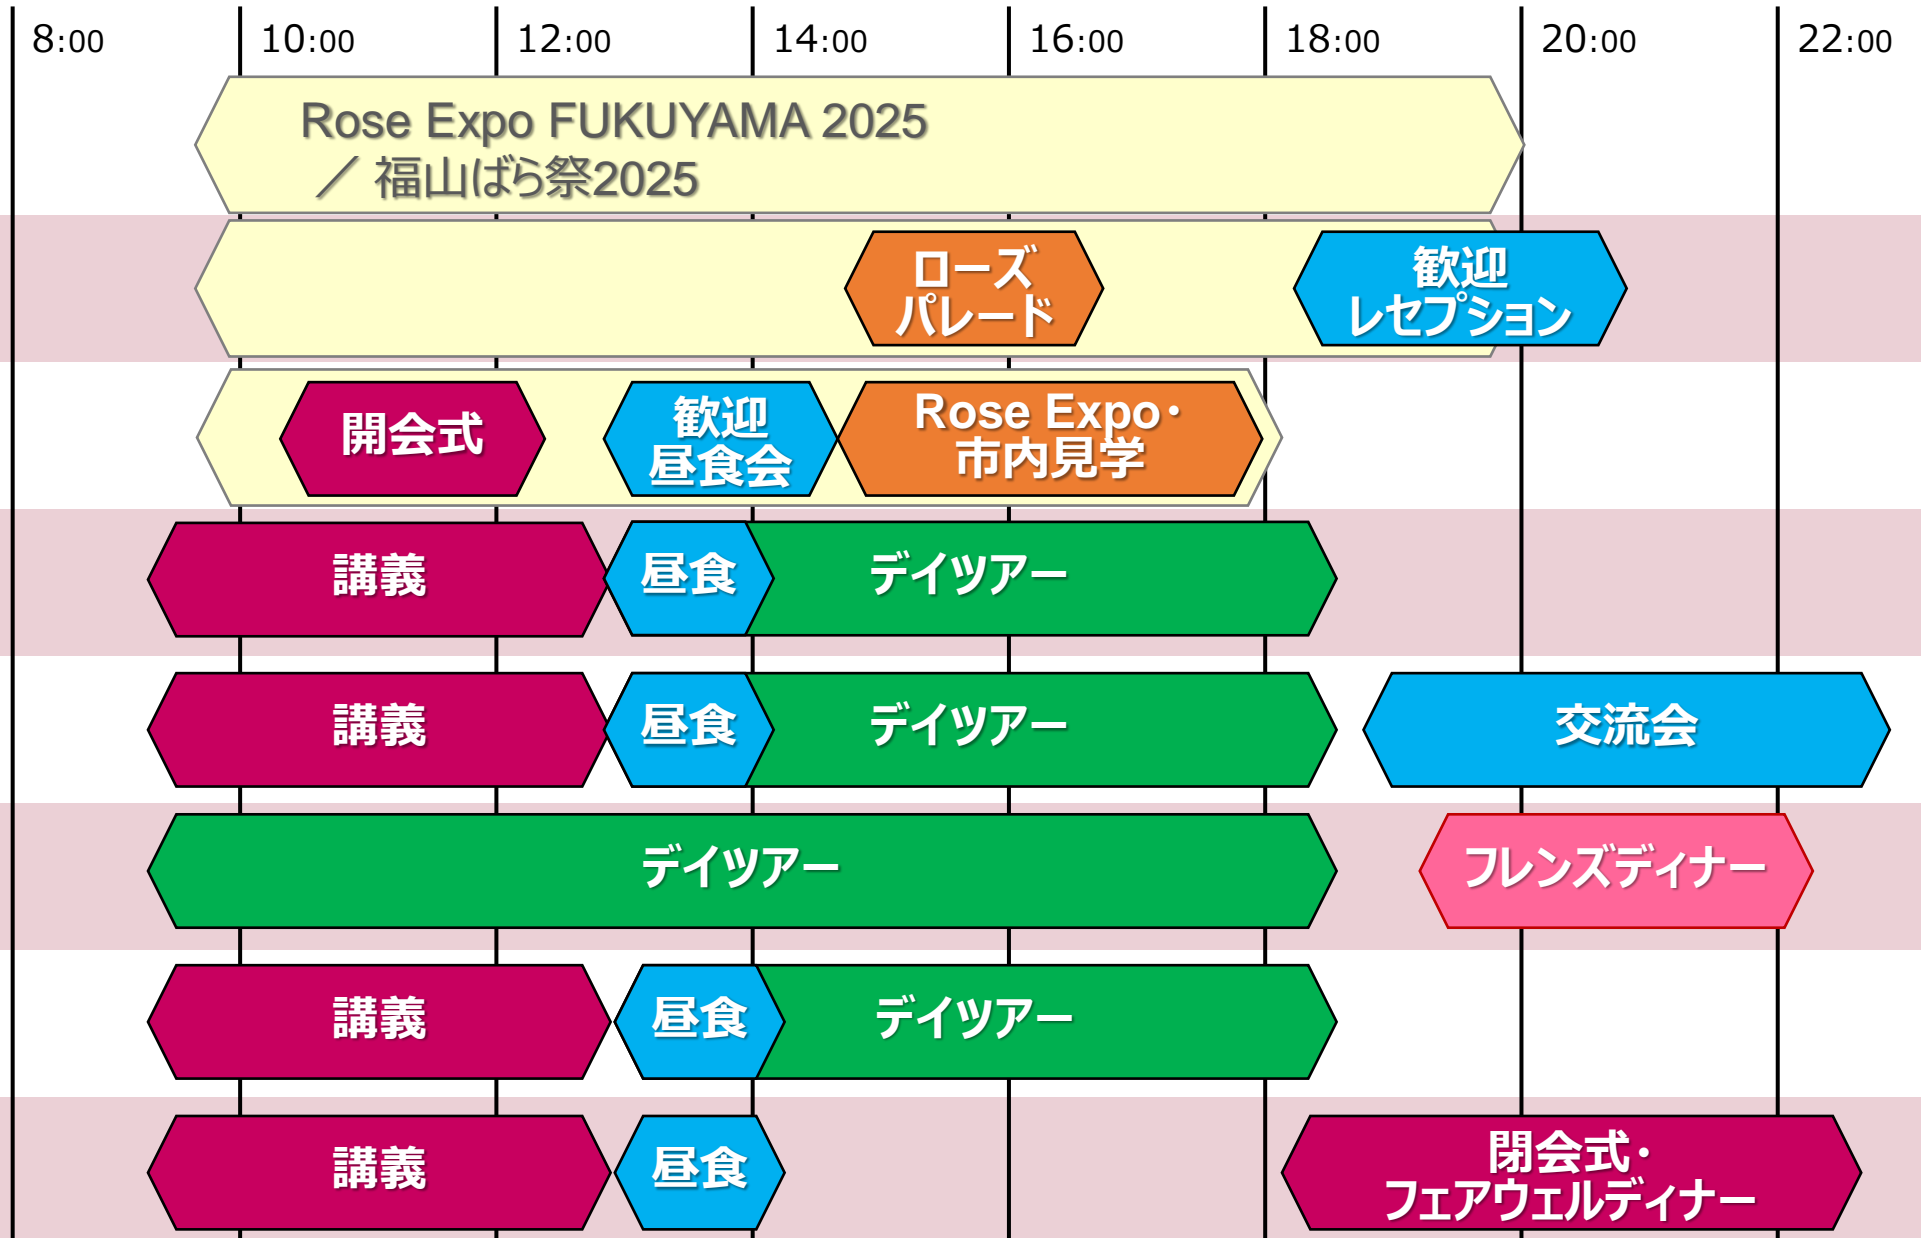

第20回  
世界バラ会議  
福山大会  
2025

WFRS 20th  
WORLD ROSE CONVENTION  
2025 in FUKUYAMA

## 第2回みんなで創る世界バラ会議市民フォーラム

日時：2024年(令和6年)9月24日(火)18:00～  
場所：まなびの館ローズコム4階 大会議室

## 世界バラ会議とは…？

- **3年に1度**行われるばらに関する国際会議
- 40か国が加盟するばらの国際組織「**世界バラ会連合**」が開催
- 国内外から**700人**の参加見込（国外350人、国内350人）
- 参加者は、ばら愛好家、研究者、専門家、育種家、生産者など
- 最新知識の交換の場として他、交流の機会としても機能
- 通常の学術会議と異なり、**8日間**という長い開催期間が特徴

# 世界バラ会議福山大会 スケジュール

第20回 世界バラ会議福山大会

2025 WORLD ROSE CONVENTION  
OF FUKUYAMA

【観点**1**】 参加者に**安心して**過ごしてもらうには？

【観点**2**】 参加者の**満足度**を高め、**福山**を印象づけるには？

【観点**3**】 福山市民のみなさんが  
**「ばらで世界とつながる」** を実感するには？

参加者は、  
まず「参加登録受付デスク」へ