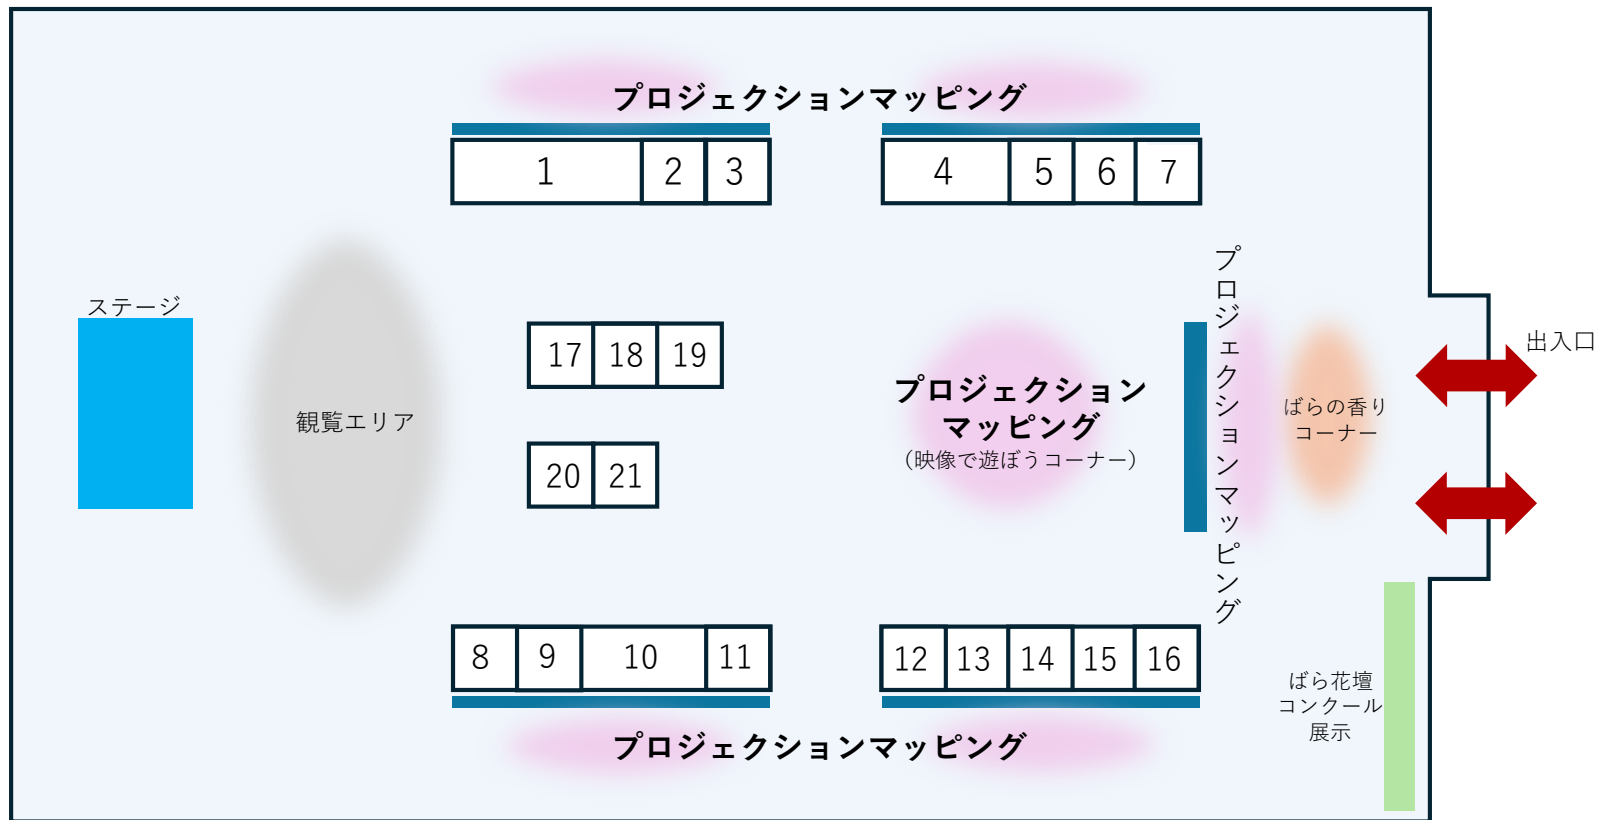

福山通運ローズアリーナ 1F 会場図

2F