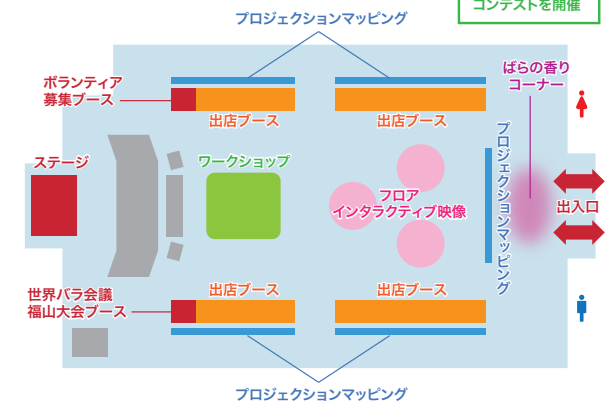

「Rose Expo FUKUYAMA 2025」開催1年前イベント

広島県福山市では、戦後復興の頃から、ばらによるまちづくりが取り組まれてきました。そうした取り組みが世界から評価された結果、来年2025年5月18日(日)～24日(土)に、「第20回世界バラ会議福山大会2025」を開催します。大会開催に合わせ、ばらの祭典「Rose Expo FUKUYAMA 2025」を開催します。

開催1年前にあたる今年5月18日(土)・19日(日)に、「Rose Expo FUKUYAMA 2025開催1年前イベント」を開催します。会場となる福山通運ローズアリーナ内では、プロジェクションマッピング映像と香りによって、ばらに包まれているような空間を演出。会場内では様々なプログラムの実施も予定しています。ぜひお気軽にお越しください！

Hall Map