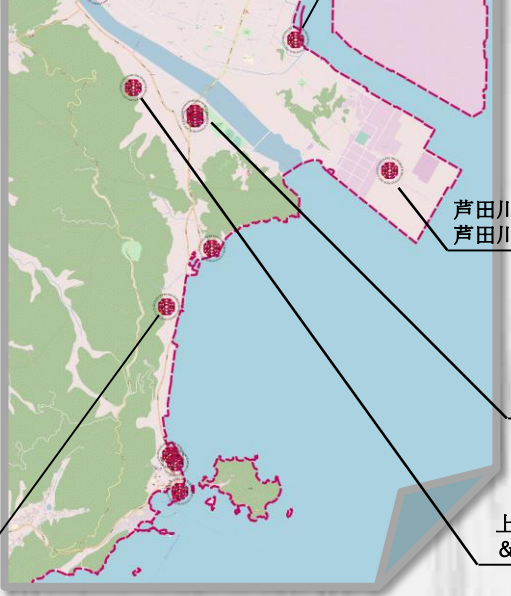

福山市全域ばらマップ

マップを表示

福山市 北部

福山市 御幸・神辺

福山市 東部

福山市 南部

福山市 西部

福山市 中心部